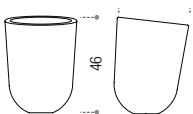

Емкость - Пуф.
Структура из полиэтилена
вращательного
штампования, UV-
стабильность.

Dimensions (cm)

Finishes:

- Red 550
- Orange 388
- Grey 870
- Black 210
- Purple 832
- Blue 840
- Green 212

Characteristics